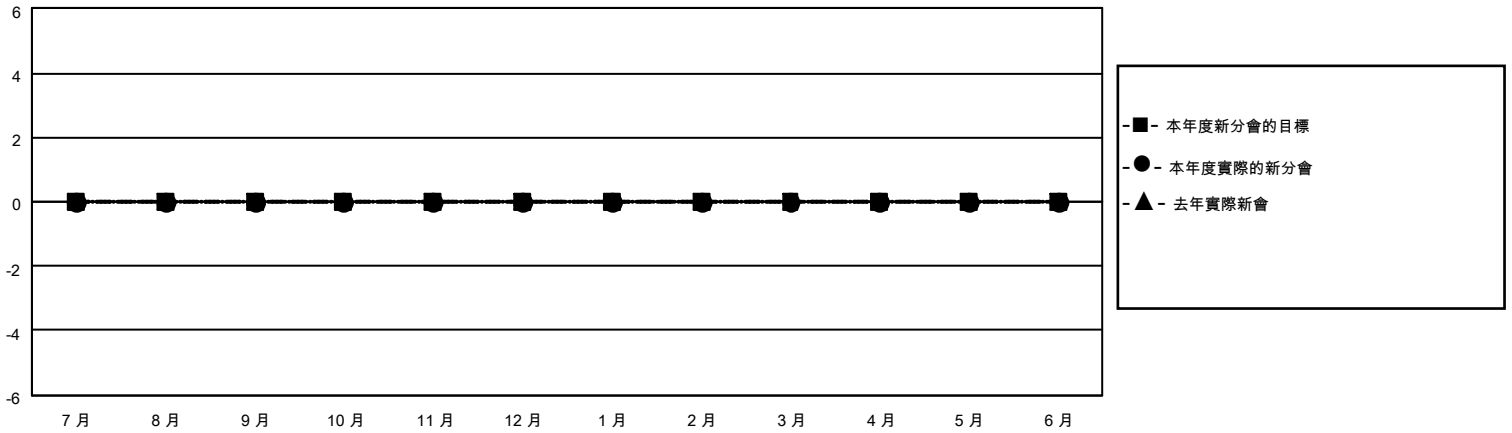

MONTHLY MEMBERSHIP PROGRESS REPORT

地點 REP OF CHINA

District 300B 3

Results as of: 7/31/2023

分會				位會員@每位須繳			
成果 2023-2024				成果 2023-2024			
季	新分會目標	新會	會員流失的分會	季	會員淨增長目標	實際會員增長數	實際退會會員 (包括轉會)
7月/8月/9月	0	0	1	7月/8月/9月	0	272	18
10月/11月/12月	0	0	0	10月/11月/12月	0	0	0
1月/2月/3月	0	0	0	1月/2月/3月	0	0	0
4月/5月/6月	0	0	0	4月/5月/6月	0	0	0

目標與實際新會累積