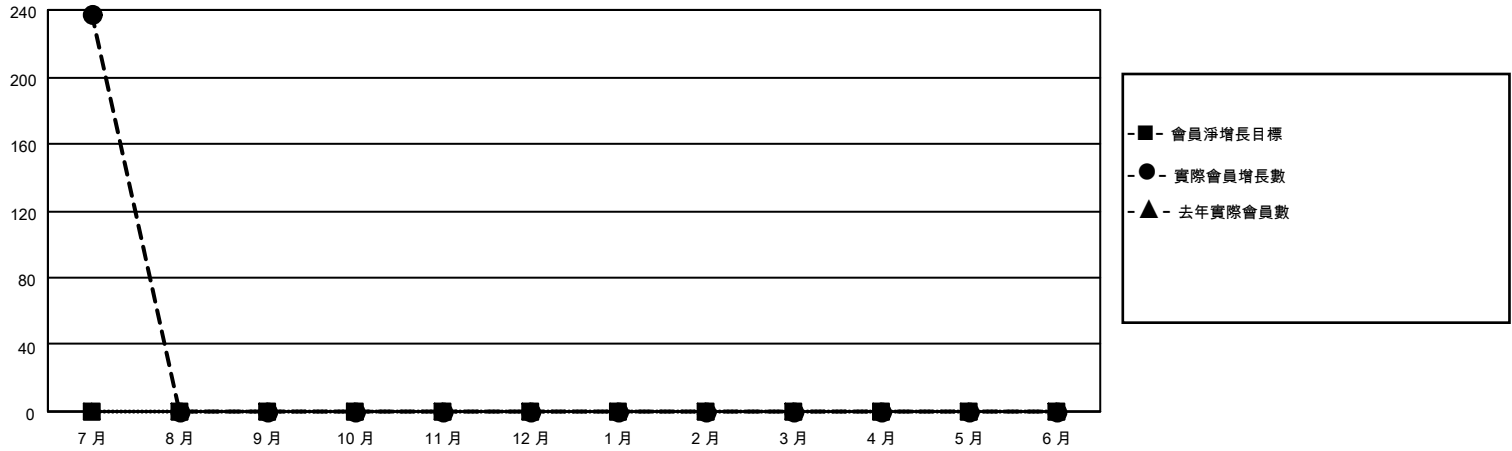

MONTHLY MEMBERSHIP PROGRESS REPORT

地點 REP OF CHINA

District 300B 3

Results as of: 7/31/2023

分會				位會員@每位須繳			
成果 2023-2024				成果 2023-2024			
季	新分會目標	新會	會員流失的分會	季	會員淨增長目標	實際會員增長數	實際退會會員 (包括轉會)
7月/8月/9月	0	0	1	7月/8月/9月	0	272	18
10月/11月/12月	0	0	0	10月/11月/12月	0	0	0
1月/2月/3月	0	0	0	1月/2月/3月	0	0	0
4月/5月/6月	0	0	0	4月/5月/6月	0	0	0

目標與實際新會累積

目標和實際會員累積

已取消的分會: 1	46 CLUBS OF 69 增添1位或以上的 新會員	性別分佈 男 1,824 (67.96%) 女 857 (31.93%) NON BINARY 0 (0.00%) PREFER NOT TO ANSWER 3 (0.11%)
放棄的會員 過世 0 分會已取消 0 其他 18 總計 18	點擊這裡取得累計會員數據	總計家庭單位會員數 444 支付減半會費的家庭會員 324